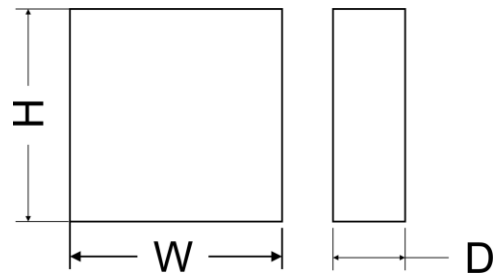

KOD: **AWO 471** v.1.0  
 NAZWA: **OBUDOWA DVR/BIG**

**PRZEZNACZENIE:**

Rejestratory cyfrowe CCTV

**AKCESORIA:**

AWO 471BR uchwyt do "podwieszania" obudowy np. (pod blatem itp.)

**DANE TECHNICZNE**

<b>Wymiary:</b>	W=555, H=133(+18mm), D=577 [mm, +/-2]
<b>Waga netto/brutto:</b>	8,30 / 9,30 [kg]
<b>Warunki pracy:</b>	II klasa środowiskowa, -10°C+ 40°C
<b>Zabezpieczenie antysabotażowe:</b>	1 x mikrowyłącznik: otwarcie obudowy, 0,5A@50V/DC max. NC- styki normalnie zwarte
<b>Zamykanie:</b>	zamek
<b>Uwagi:</b>	posiada dystans od ściany (podłoża) 18mm
<b>Certyfikaty, deklaracje:</b>	RoHS