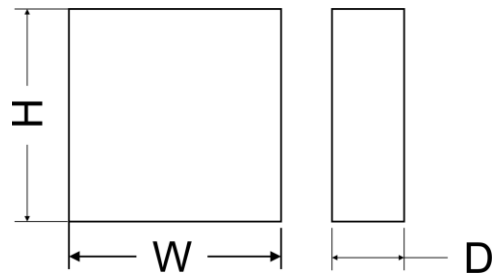

KOD: **AWO 445** v.1.0
 NAZWA: **OBUDOWA DVR/SMALL**

PRZEZNACZENIE

Rejestratory cyfrowe CCTV

AKCESORIA:

AWO 445BR uchwyt do "podwieszania" obudowy np. (pod blatem itp.)

DANE TECHNICZNE

Wymiary:	W=405, H=108(+18mm), D=302 [mm, +/-2]
Waga netto/brutto:	3,60 / 3,85 [kg]
Warunki pracy:	II klasa środowiskowa, -10°C+ 40°C
Zabezpieczenie antysabotażowe:	1 x mikrowyłącznik: otwarcie obudowy, 0,5A@50V/DC max. NC- styki normalnie zwarte
Zamykanie:	zamek
Uwagi:	posiada dystans od ściany (podłoża) 18mm
Certyfikaty, deklaracje:	RoHS