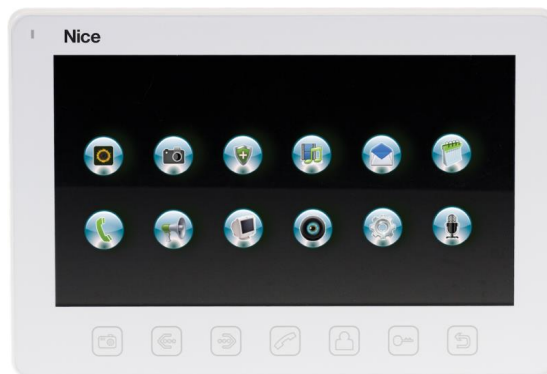

View W B/G/Plus

Zaawansowany zestaw videodomofonowy dla domu jednorodzinnego.

Bezpieczny: Niskie napięcie pracy – 15V DC, oraz wysoka klasa odporności – IP66, gwarantują bezpieczną pracę panelu rozmównego w każdych warunkach.

Monitoring: System monitoringu umożliwia kontrolę podglądu panelu rozmównego oraz kamer telewizji użytkowej (CCTV).

Przyjazny dla użytkownika:

- Prosty w obsłudze interfejs.
- Dostosowanie jasności, kontrastu, głośności i wyświetlacza do preferencji użytkownika.
- Możliwość wyboru języka.
- 7 polifonicznych dzwonek.
- Funkcja „nie przeszkadzać”.

Funkcja FOTO umożliwia zrobienie zdjęcia w momencie wywołania z panelu rozmównego. Zdjęcie zostaje zapisane w pamięci urządzenia wraz z datą i godziną wykonania.

View W

Eye B

Eye G

Eye Plus

| Parametry | View W | Eye B/G/Plus |
|--------------------|----------------------|--------------------|
| Montaż | Podtynkowy | Natynkowy |
| Temperatura pracy | 0 ÷ 40 °C | -30 ÷ 60 °C |
| Pobór prądu | 7W max / 1W czuwanie | 2,5W |
| Napięcie zasilania | 15V DC | 10-15V DC |
| Waga | 360g | 164g |
| Wymiary | 185 x 127,5 x 18 mm | 48 x 133 x 15,5 mm |